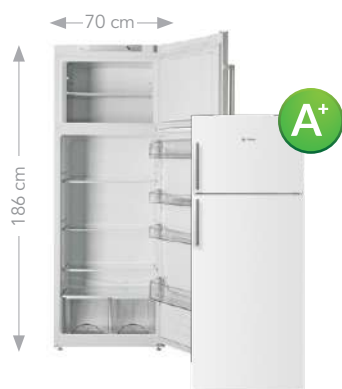

CHLADENIE

Kombinované chladničky / Monoklimatické chladničky

DRN396A+

- A+ kombinovaná chladnička s mrazničkou hore
- Farebné vyhotovenie: biele
- Čistý objem chladničky/mrazičky: 307 l / 88 l
- **Možnosť zmeny smeru otvárania dverí**
- Vnútoré osvetlenie
- **Automatické odmrazovanie**
- 3 nastaviteľné police z bezpečnostného skla
- 2 zásuvky na ovocie a zeleninu
- Mraziaci výkon 6 kg/24 h / Výdrž bez prúdu 20 h
- 2 priehradky v mrazičke
- Ročná spotreba energie 305 kWh

Bežná cena: **409 €**