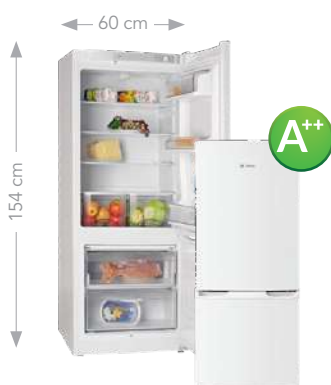

CR264A++

- A++ kombinovaná chladnička s mrazničkou dole
- Farebné vyhotovenie: **biele**
- Čistý objem chladničky/mrazičky: 187 l / 63 l
- **Možnosť zmeny smeru otvárania dverí**
- **Vnútorné osvetlenie**
- **Automatické odmrazovanie**
- 3 nastaviteľné police z bezpečnostného skla
- 2 zásuvky na ovocie a zeleninu
- Mraziaci výkon 3 kg/24 h / Výdrž bez prúdu 17 h
- 2 zásuvky v mrazičke
- Ročná spotreba energie 243 kWh

Bežná cena: **339 €**