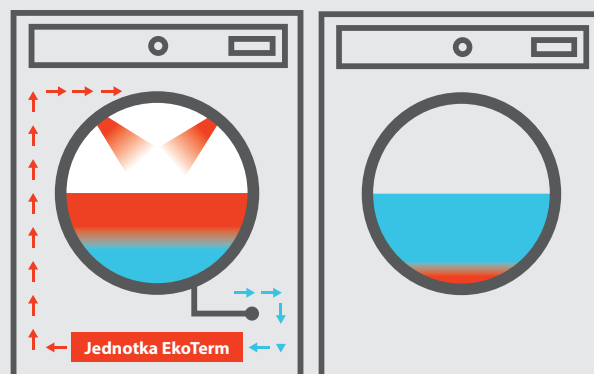

Perlový bubon

Inovatívna perlová štruktúra bubna vybraných modelov práčok a sušičiek Romo znovu definuje pojmy šetrnosti a hospodárnosti prania bielizne. Špeciálny povrch bubna zaručí oveľa lepšiu ochranu vašej bielizne nielen počas prania, ale tiež pri plákaní a odstredovaní. Práčkam a sušičkám Romo s perlovým bubnom sa tak nemusíte báť zveriť ani tie najjemnejšie látky, bude o ne vždy postarané s tou najvyššou možnou starostlivosťou.

Práčkam ROMO sú súčasne energeticke mantinely jednoducho príliš úzke.

Systém ohrevu EkoTerm

Štandardný systém ohrevu

EKO systém

Špeciálne vyvinutý systém v odpadovej hadici jednoducho zabráňuje úniku prášku pri prvom cykle prania a dovoľuje rozpustiť a použiť takmer 100% prášku vo vodnom kúpeli. S týmto systémom, ktorý je použitý u vopred plnených práčok Romo, možno ušetriť až 1/3 množstva pracích prostriedkov, pretože vďaka plnému využitiu možno znížiť ich dávkovanie.