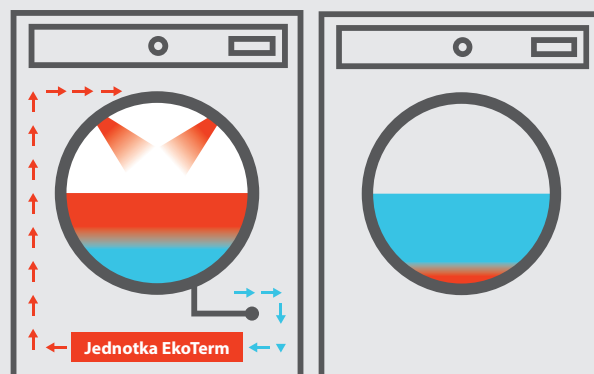

Technologie EkoTerm

Inovativní technologie EkoTerm použitá u pračky RWF1490B přináší zcela nový pohled na oblast úspornosti provozu domácích spotřebičů. Technologie EkoTerm umožňuje dosažení vyšší teploty vody v mnohem kratším čase tím, že k ohřevu vody dochází průtokovým topným tělesem přímo během její cirkulace. Výsledkem je skutečně dramatické snížení spotřeby elektrické energie. Špičkový model ROMO RWF1490B spotřebovává až o 60 % méně energie než spotřebiče zařazené v aktuálně nejúspornější energetické třídě A+++.

Systém ohřevu EkoTerm

Standardní systém ohřevu

EKO systém

Speciálně vyvinutý systém v odpadní hadici jednoduše zabráňuje úniku prášku při prvním cyklu praní a dovoluje rozpustit a použít téměř 100% prášku ve vodní lázni. S tímto systémem, který je použit u předem plněných praček Romo, lze ušetřit až 1/3 množství pracích prostředků, protože díky plnému využití lze snížit jejich dávkování.