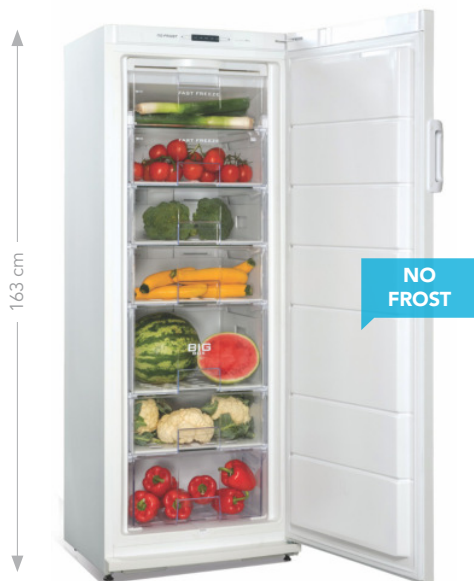

RFN248A++

RFN248XA++

- Energetická třída **A++**
- 6 výsuvných boxů z toho **1 BIG BOX** a 1 Fast Freeze box + 1 Fast Freeze přihrádka s výklopným čelem
- Barevné provedení dveří: **kartáčovaný nerez** s ochranou proti otiskům
- Hrubý objem 248 l
- Čistý objem 201 l
- Hlučnost 41 dB
- Klimatická třída N-T ■ Mrazicí výkon **15 kg/24 h**
- Výdrž bez proudu 18 h
- Beznámrazový systém **NO FROST**
- Funkce super mrazení
- Možnost změny směru otevírání dveří
- Elektronické řízení teploty se **Soft touch ovládním** a LED ukazateli Vnitřní ■ **LED osvětlení**
- Roční spotřeba energie 211 kWh
- Rozměry (V x Š x H): 163 x 60 x 65 cm
- Hmotnost 58 kg

Běžná cena: 12.990 Kč / 539 €

RP: 194 Kč

RFN248A++

- Barevné provedení: bílá
- Ostatní parametry shodné s modelem RFN248XA++

Běžná cena: 11.990 Kč / 499 €

RP: 194 Kč