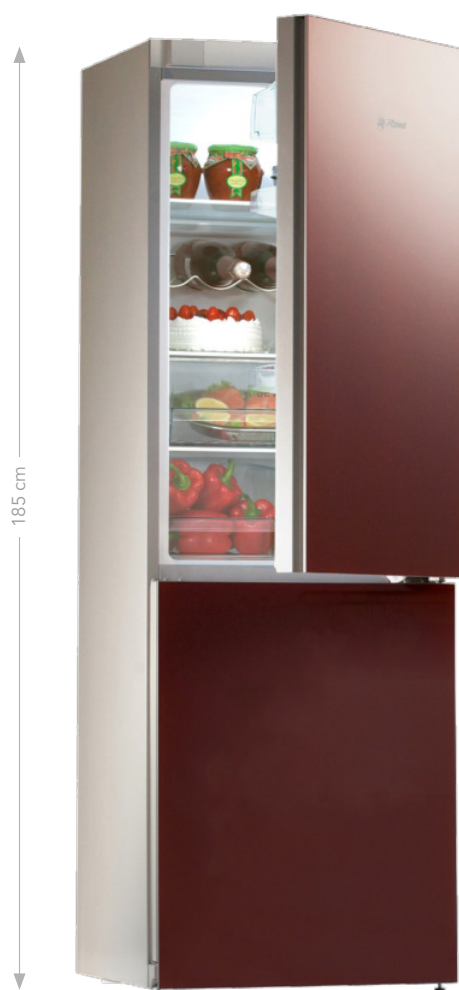

CHLAZENÍ

Kombinované chladničky s mrazákem dole

RCN3401RGA++
bordó sklo