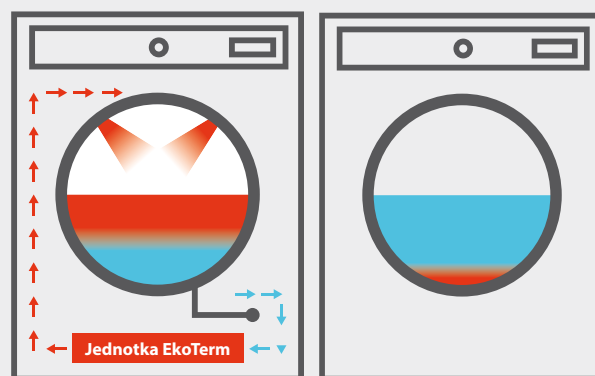

Standardní systém
ohřevu

Technologie EkoTerm

Revoluční technologie EkoTerm použitá u pračky RWF1490B přináší zcela nový pohled na oblast úspornosti provozu domácích spotřebičů. Technologie EkoTerm umožňuje dosažení vyšší teploty vody v mnohem kratším čase tím, že k ohřevu vody dochází průtokovým topným tělesem přímo během její cirkulace. Výsledkem je skutečně dramatické snížení spotřeby elektrické energie. Špičkový model ROMO RWF1490B spotřebovává až o 60 % méně energie než spotřebiče zařazené v aktuálně nejúspornější energetické třídě A+++.

Pračkám ROMO jsou současné energetické mantinely jednoduše příliš úzké.

System ohřevu
EkoTerm