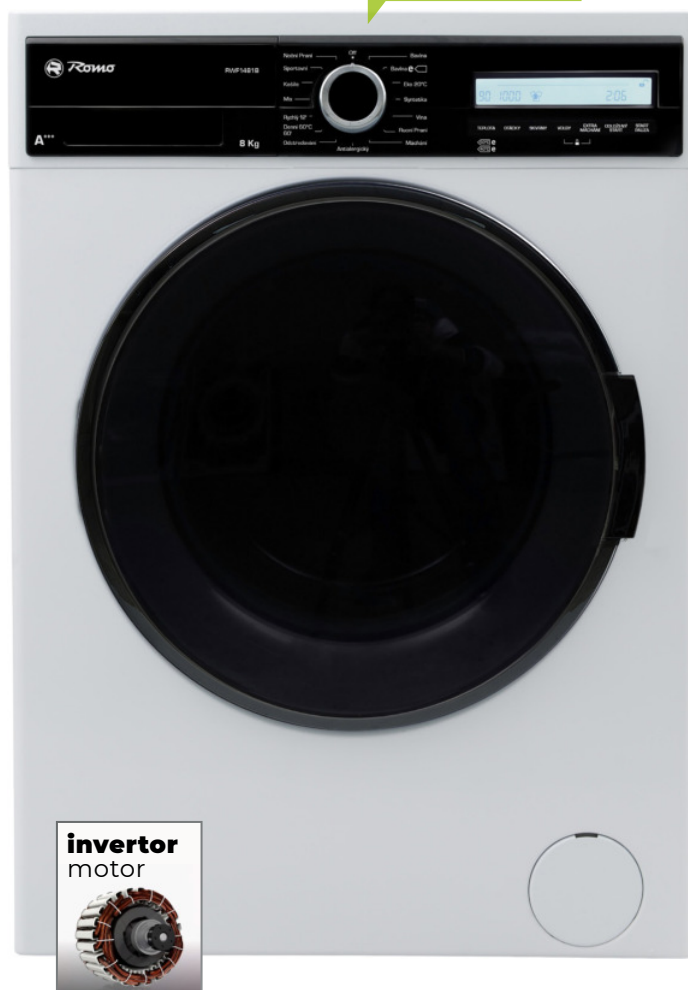

ROČNÍ SPOTŘEBA
POUZE 115 kWh